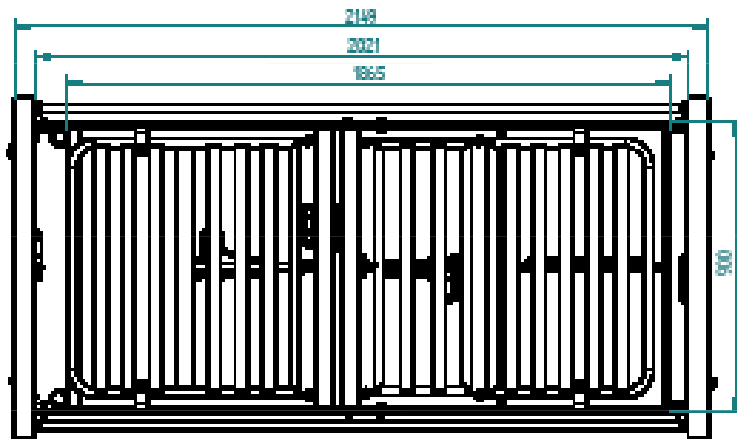

## Ecofit S De luxe

De ECOFIT S De Luxe is een comfortabel, sfeervol zorgbed in zeer moderne houtdecoren en met een robuuste uitstraling door toepassing van sterke materialen. Dit bed biedt een hoog comfort en complete functionaliteit tegen een zeer scherpe prijs. In dit zorgbed kan een matras met een maximale hoogte van 21 cm worden gebruikt.

- Matrashoogte tot 21 cm zonder zijhekverhoging
- 24 volt motorsysteem
- Zeer luxe uitstraling

✓ Zorgbed