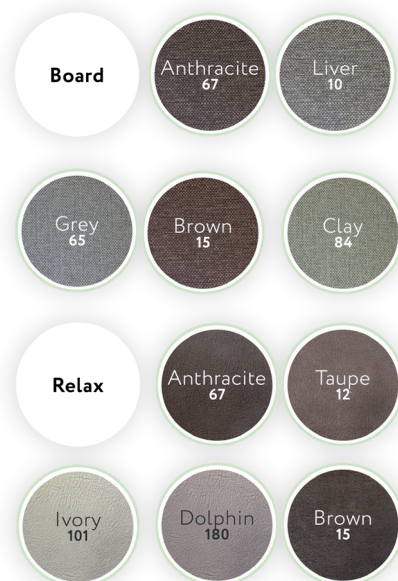

tecfor care

nederland

✓ Nachtkast

Royal

Nachtkast Royal

- 2 Lades
- Push-to-open functie
- Gestoffeerd
- Optioneel glasplaat bovenkant
- 64 x 38 x 42 cm (HxBxD)

✓ Nachtkast